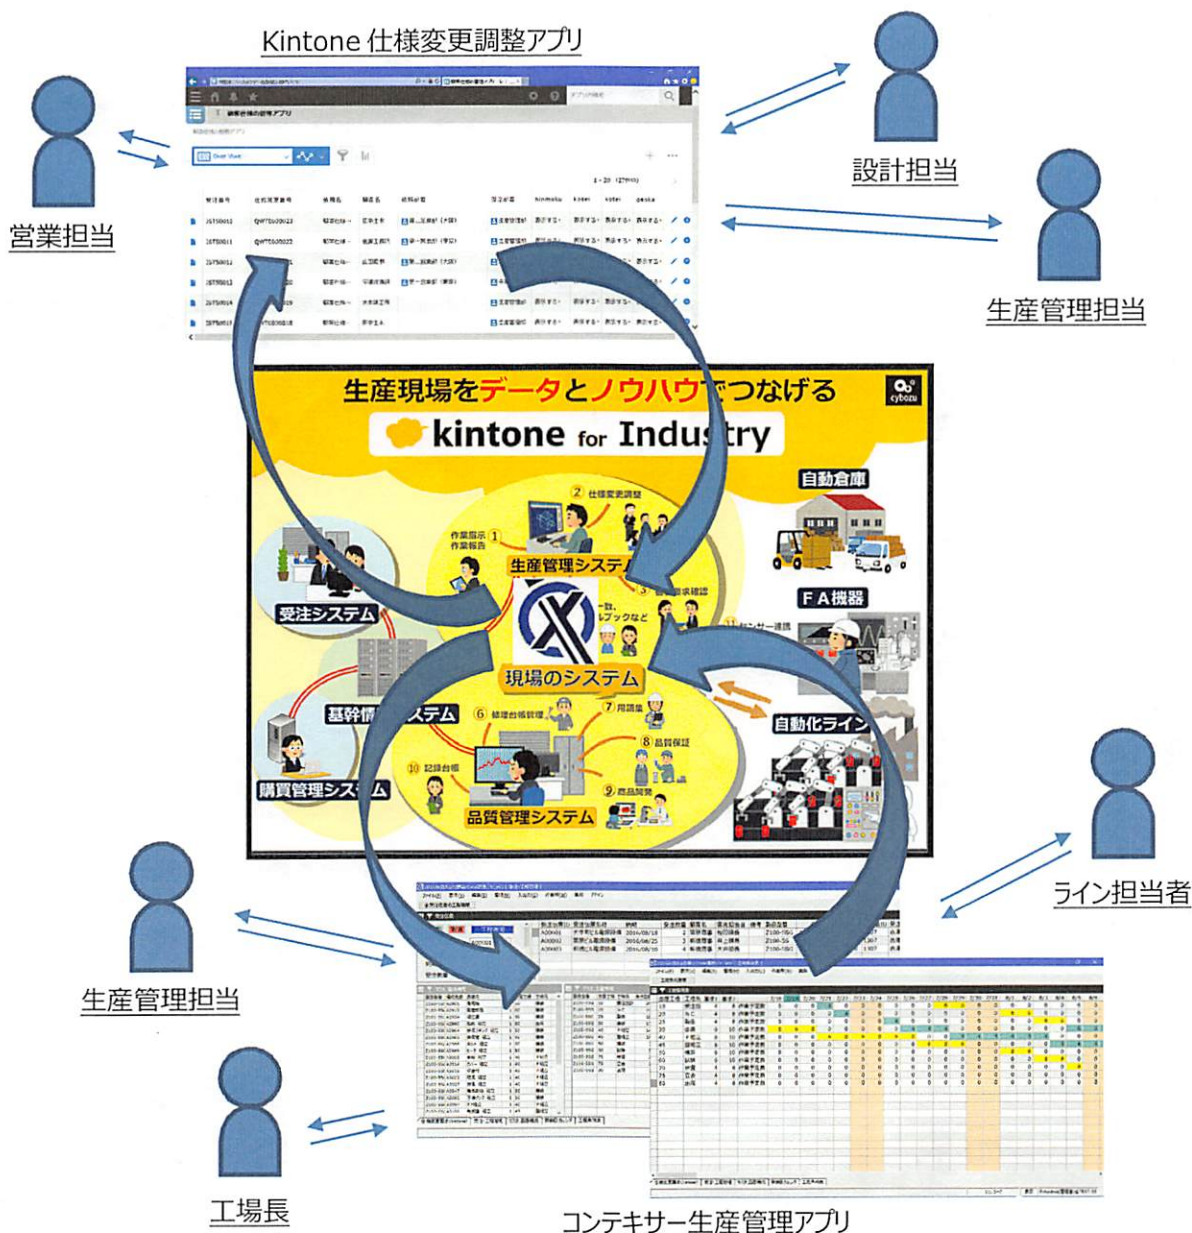

人と人、情報と情報を繋ぎ、組織力を高める最強の組み合わせ

スムーズな情報共有と高いユーザービリティで、人と人と情報を繋ぐことに強い kintone

多様な情報を繋ぎ、その流れを整理することで業務カイゼンの芽を生み出すコンテキサー

## 製造業向け kintone × コンテキサー 連携デモ概要

営業現場、設計現場、生産現場を繋いで顧客の仕様変更のご要望に迅速にお応えします！

※サイボウズ、cybozu、kintone およびサイボウズのロゴマークはサイボウズ株式会社の登録商標または商標です。  
 ※コンテキサー、CONTEXER およびアプストウェブのロゴマークは株式会社アプストウェブの登録商標または商標です。 Copyright © 2016 ApstoWeb All Rights